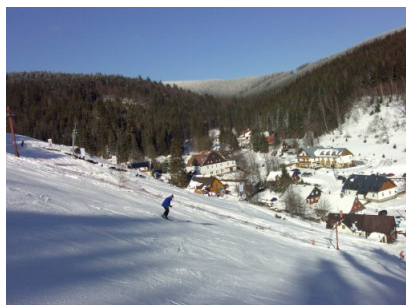

## Petříkov

Wpisal Administrator  
Pátek, 24. Luty 2012 00:00

---

Lyžařské centrum Petříkov u Ramzové, v nadmořské výšce 740 - 950 m.n.m. Pro lyžaře je k dispozici 5 km sjezdových tratí a mnoho běžeckých tras. Petříkov má co nabídnout spíše náročnějším lyžařům, kteří hledají atmosféru lyžování v malém, klidném údolí i s veškerými službami. Z nabízených služeb: lyžařská škola, půjčovna lyží a snowboardů, skiservis, vlastní parkoviště – skibus – Petříkov. Ubytovací i stravovací kapacity naleznete v samotné blízkosti vleků a oceníte především jejich domáckou atmosféru

### Dostupnost:

Petříkov je vzdálen zhruba 2 km od obce Ostružná. Parkoviště je umístěno na začátku střediska.

### Běžky:

Z petříkova vede mnoho cest směrem na Paprsek, Smrk a Kralický sněžník. Tratě jsou pravidelně upravovány. Přes Smrk, nebo Ramzovou se dá projít po upravované trase do Horní Lipové.