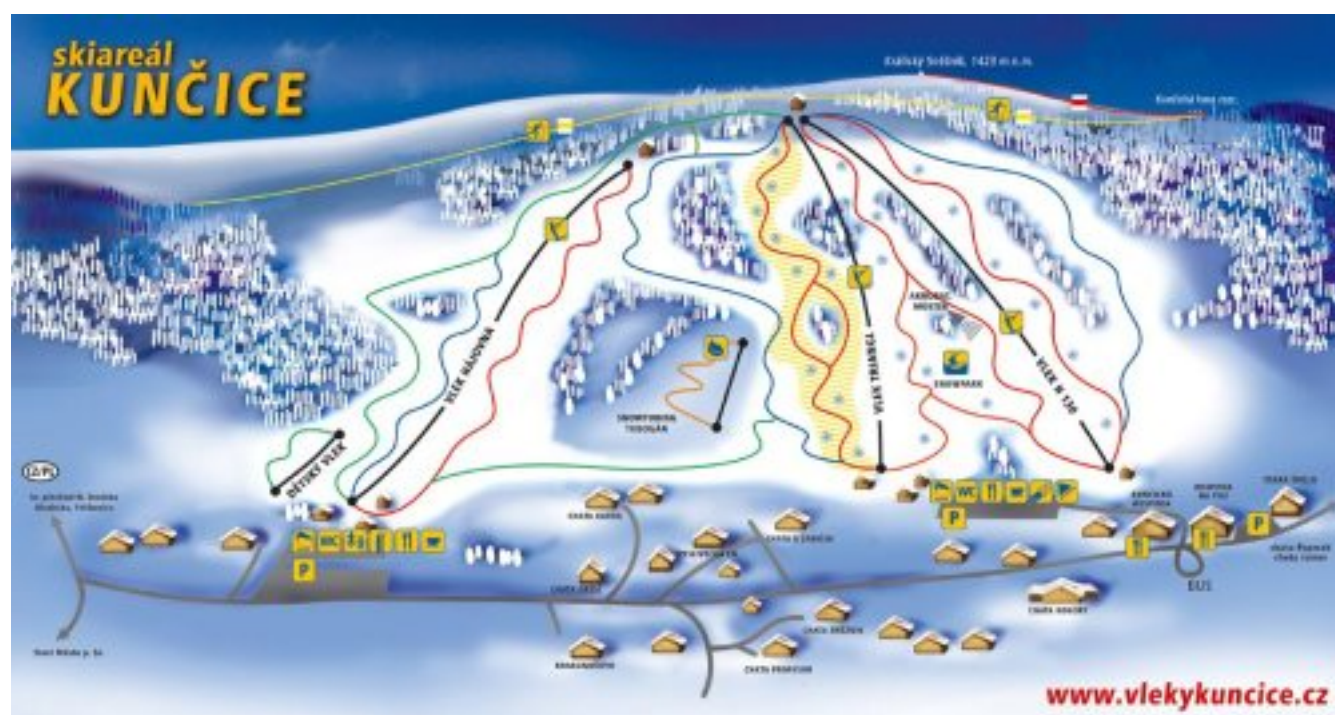

Staroměstsko/ Kunčice

Wpisal Skitech Kunčice a SCR Jeseníky
Šroda, 07. Luty 2018 00:00

Mapa:

[Zde](#)

Fotogalerie: